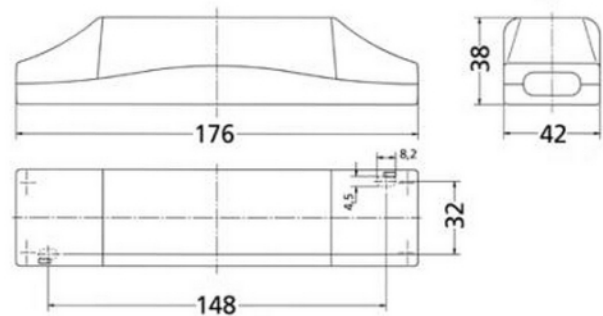

FDV DOKUMENTASJON

Transformer Norlux Tronic-Trafo 20-150W 3x12Vac Dim

Art.no: 53685006

Lighting Solutions

Transformer Norlux Tronic-Trafo 20-150W 3x12Vac Dim

FUNKSJONSBEKRIVELSE

Norlux Tronic-Trafo 20-150W 3x12Vac Dim transformer er en pålitelig og kraftig LED-driver for innendørs bruk. Den har en systemeffekt på 20-150W, og kan dimmes ved hjelp av fasekutt. Transformatoren er spesielt designet for å gi en stabil strømforsyning til LED-belysning, noe som gir deg muligheten til å skape den perfekte belysningen i ditt hjem.

Med sin robuste konstruksjon og høye kvalitet, er Norlux Tronic-Trafo transformer et godt valg for deg som ønsker en pålitelig og kraftig LED-driver.

SPESIFIKASJONER	
Driftstemperatur (°C)	50
Effekt (driver) (W)	20-150
Lengde (produkt) (mm)	176.0
Bredde (produkt) (mm)	42.0
Høyde (produkt) (mm)	38.0