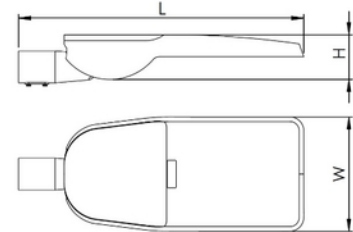

**FDV DOKUMENTASJON**

Anka 3700lm 740 26W R4 Assymmetric IP66 GR

Art.no: 6700-2-04-1

*Lighting Solutions*

L, mm	W, mm	H, mm
525	250	102
625	288	102
776	320	102

SPESIFIKASJONER	
Effekt (system) (W)	26,2
Driftstemperatur (°C)	40
Vindkraft (EPA) (m <sup>2</sup> ) ved 0°	0.13
Lengde (produkt) (mm)	525.0
Bredde (produkt) (mm)	250.0

**FDV DOKUMENTASJON**

Anka 3700lm 740 26W R4 Assymetric IP66 GR