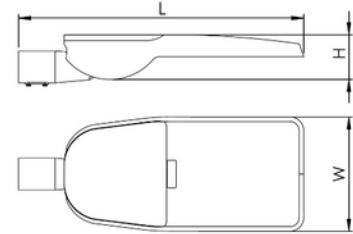

**PRODUKTDATABLAD**

Anka 3700lm 740 26W R4 Assymmetric IP66 GR

Art.no: 6700-2-04-1

*Lighting Solutions*

L, mm	W, mm	H, mm
525	250	102
625	288	102
776	320	102

Anka 3700lm 740 26W R4 Assymmetric IP66 GR

Anka utelampe er den perfekte løsningen for å lyse opp utendørsområdet ditt. Med en praktisk design som kan monteres på stolper eller vegger, er denne lampen ideell for å gi god belysning til gårdsplasser, inngangspartier, parkeringsplasser og andre utendørsområder. Anka har en asymmetrisk reflektor som gir vid lysspredning. Dette betyr at lyset er jevnt fordelt over et større område, noe som gir bedre synlighet og sikkerhet. Med stolpefestet som har en åpning på 60mm i diameter, passer Anka til de fleste stolper og sikrer en enkel montering (se tilbehør).

TEKNISK DATA	
IK (system)	IK09
IP (system)	IP66
Produkt Familie	Anka
Utendørs	Yes
Driftstemperatur (°C)	-25 - 40
Vindkraft (EPA) (m ²) ved 0°	0.13

LYSTEKNISKE DATA	
Kald lumen (t=25) fra chip (lm)	3700
Fargegjengivelse (CRI / Ra) (>=)	70
Fargetemperatur (CCT) (K)	4000
Fargekode	740
Lyskildetype	LED (innebygget)
Sokkel / Base	N/A
Strålevinkel (°)	R4 Assymmetric
Levetid (t)	L90B10: 100 000
MacAdam (SDCM)	3

DIMENSJONER	
Lengde (produkt) (mm)	525.0
Bredde (produkt) (mm)	250.0
Høyde (produkt) (mm)	102.0
Vekt (produkt) (kg)	5.0

MATERIALER OG OVERFLATER	
Farge	Grå
RAL Kode	RAL7022
Korrosjonsklasse	C3

MONTERING OG TILKOBLING	
Bruksområde	Utendørs, Parkering , Vei
Montering	Vegg, Mast
Tilkobling (system)	Terminal