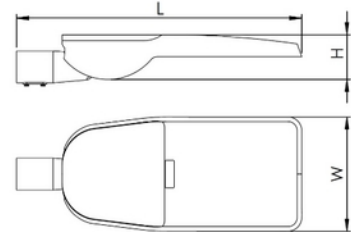

**FDV DOKUMENTASJON**

Anka 7000lm 740 44W R4 Assymmetric IP66 GR

Art.no: 6701-2-04-1

*Lighting Solutions*

L, mm	W, mm	H, mm
525	250	102
625	288	102
776	320	102

SPESIFIKASJONER	
Effekt (system) (W)	44
Driftstemperatur (°C)	40
Vindkraft (EPA) (m <sup>2</sup> ) ved 0°	0.13
Lumen ut (system) (lm)	6450
Lengde (produkt) (mm)	525.0

**FDV DOKUMENTASJON**

Anka 7000lm 740 44W R4 Assymetric IP66 GR

Art.no: 6701-2-04-1

*Lighting Solutions*

SPESIFIKASJONER	
Bredde (produkt) (mm)	250.0
Høyde (produkt) (mm)	102.0
Vekt (produkt) (kg)	3.5