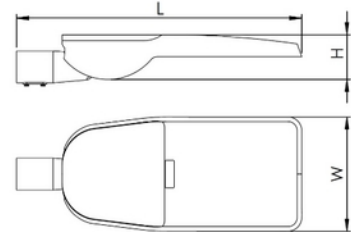

**PRODUKTDATABLAD**

Anka 7000lm 740 44W R4 Assymmetric IP66 GR

Art.no: 6701-2-04-1

*Lighting Solutions*

L, mm	W, mm	H, mm
525	250	102
625	288	102
776	320	102

## Anka 7000lm 740 44W R4 Assymmetric IP66 GR

Anka utelampe er den perfekte løsningen for å lyse opp utendørsområdet ditt. Med en praktisk design som kan monteres på stolper eller vegger, er denne lampen ideell for å gi god belysning til gårdsplasser, inngangspartier, parkeringsplasser og andre utendørsområder. Anka har en asymmetrisk reflektor som gir vid lysspredning. Dette betyr at lyset er jevnt fordelt over et større område, noe som gir bedre synlighet og sikkerhet. Med stolpefestet som har en åpning på 60mm i diameter, passer Anka til de fleste stolper og sikrer en enkel montering (se tilbehør).

TEKNISK DATA	
IK (system)	IK09
IP (system)	IP66
Produkt Familie	Anka
Utendørs	Yes
Driftstemperatur (°C)	-25 - 40
Vindkraft (EPA) (m <sup>2</sup> ) ved 0°	0.13

LYSTEKNISKE DATA	
Lumen ut (system) (lm)	6450
Kald lumen (t=25) fra chip (lm)	7000
Effektivitet (system) (lm/W)	147
Fargegjengivelse (CRI / Ra) (>=)	70
Fargetemperatur (CCT) (K)	4000
Fargekode	740
Lyskildetype	LED (innebygget)
Sokkel / Base	N/A
Strålevinkel (°)	R4 Assymmetric
Levetid (t)	L90B10: 100 000
MacAdam (SDCM)	3

DIMENSJONER	
Lengde (produkt) (mm)	525.0
Bredde (produkt) (mm)	250.0
Høyde (produkt) (mm)	102.0
Vekt (produkt) (kg)	3.5

MATERIALER OG OVERFLATER	
Farge	Grå
RAL Kode	RAL7022
Korrosjonsklasse	C3

MONTERING OG TILKOBLING	
Bruksområde	Utendørs, Parkering , Vei
Montering	Vegg, Mast
Tilkobling (system)	Terminal