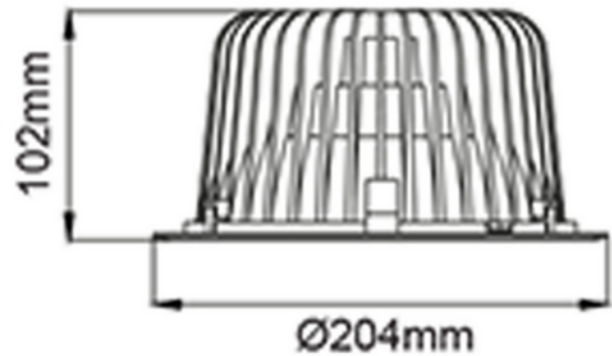

**FDV DOKUMENTASJON**

Leila C 2450lm 830 73° 16W w/o driver cut out Ø190mm WH

Art.no: 6924-73-3

*Lighting Solutions* 190mm

Leila C 2450lm 830 73° 16W w/o driver cut out Ø190mm WH

**PRODUKTBEKRIVELSE**

Leila C er en høyeffektiv downlight med 126 lm / w. Med rotasjonssymmetrisk lysfordeling er den egnet alle steder som krever høy lys effektivitet. Hvit utførelse.

FUNKSJONSBEKRIVELSE

Leila C er en høyeffektiv downlight med 126 lm / w.

Med rotasjonssymmetrisk lysfordeling er den egnet alle steder som krever høy lys effektivitet. Kan leveres med av / på, phasecut eller DALI2 driver. Se tilbehør for driver.

SPESIFIKASJONER	
Effekt (system) (W)	16
Driftspenning LED (mA)	400 (<1050)
Hullmål (mm)	Ø190
Bredde (produkt) (mm)	204.0
Høyde (produkt) (mm)	120.0

**FDV DOKUMENTASJON**

Leila C 2450lm 830 73° 16W w/o driver cut out Ø190mm WH