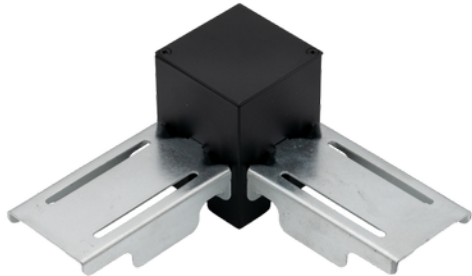

**FDV DOKUMENTASJON**  
Force Plus L-Connector BK  
Art.no: 6950-11-2

*Lighting Solutions*

## Force Plus L-Connector BK

---

### **FUNKSJONSBEKRIVELSE**

Force Plus L-Connector brukes for å koble sammen to Force Plus-armaturer i en 90° vinkel, slik at man enkelt kan lage hjørneløsninger i belysningsoppsettet.