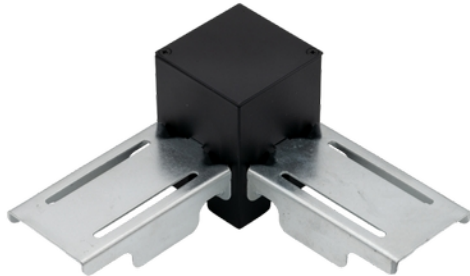

PRODUKTDATABLAD
Force Plus L-Connector BK
Art.no: 6950-11-2

Lighting Solutions

Force Plus L-Connector BK

Force Plus L-Connector brukes for å koble sammen to Force Plus-armaturer i en 90° vinkel, slik at man enkelt kan lage hjørneløsninger i belysningsoppsettet.