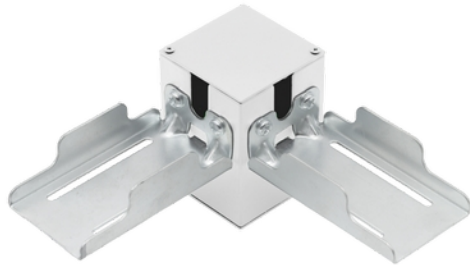

**FDV DOKUMENTASJON**  
Force Plus L-Connector WH  
Art.no: 6950-11-3

*Lighting Solutions*

## Force Plus L-Connector WH

---

### **FUNKSJONSBEKRIVELSE**

Force Plus L-Connector brukes for å koble sammen to Force Plus-armaturer i en 90° vinkel, slik at man enkelt kan lage hjørneløsninger i belysningsoppsettet.