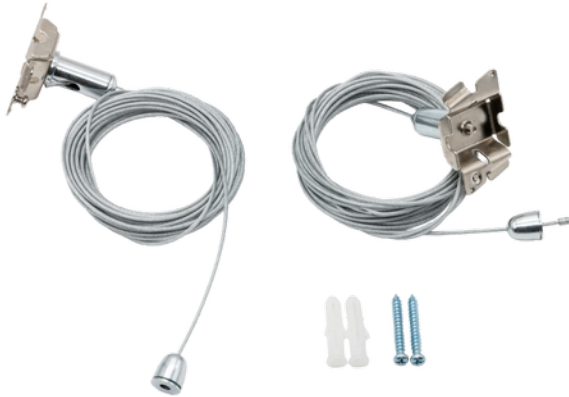

**PRODUKTDATABLAD**

Force Plus Surface Pendant kit 5m

Art.no: 6950-15-2

*Lighting Solutions*

Force Plus Surface Pendant kit 5m

CE

Force Plus Pendant Kit brukes for å montere Force Plus som pendlet armatur. Settet gir enkel og trygg opphenging fra tak, og muliggjør fleksibel plassering og høydejustering.

TEKNISK DATA	
Produkt Familie	Force Plus

DIMENSJONER	
Lengde (produkt) (mm)	2000.0
Bredde (produkt) (mm)	28.0
Høyde (produkt) (mm)	42.0
Vekt (produkt) (kg)	0.133

MATERIALER OG OVERFLATER	
Farge	Stål

ENERGI OG GODKJENNING	
CE-merke	Yes

PRODUKTDATABLAD

Force Plus Surface Pendant kit 5m

Art.no: 6950-15-2

Lighting Solutions