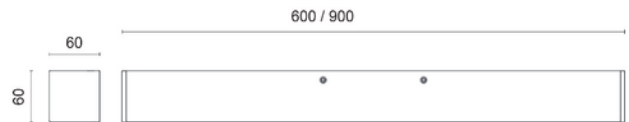

**FDV DOKUMENTASJON**

Poseidon 3 Bathroom 1900lm 930/940 18W BK 600mm IP44 DALI

Art.no: 6990-2-01-2-ddd

*Lighting Solutions*

Poseidon 3 Bathroom 1900lm 930/940 18W BK 600mm IP44 DALI

PRODUKTBESKRIVELSE

Poseidon 3 baderoms lampe er designet for å passe perfekt over eller ved siden av speilet ditt. Med sitt tidløse design, smelter den sømløst inn i alle typer baderom, og tilfører et elegant preg. IP44.