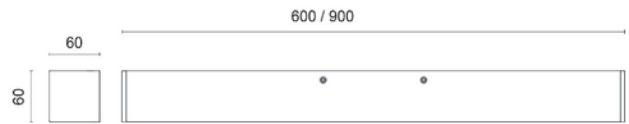

**PRODUKTDATABLAD**

Poseidon 3 Bathroom 1900lm 930/940 18W BK 600mm IP44 DALI

Art.no: 6990-2-01-2-ddd

*Lighting Solutions*

Poseidon 3 Bathroom 1900lm 930/940 18W BK 600mm IP44 DALI

Poseidon 3 baderoms lampe er designet for å passe perfekt over eller ved siden av speilet ditt. Med sitt tidløse design, smelter den sømløst inn i alle typer baderom, og tilfører et elegant preg. Utstyrt med en CCT-switch som lar deg velge mellom 3000K og 4000K, samt DALI2 dimming for optimal lyskontroll. Produsert i pulver lakkert aluminium med en polykarbonat diffusor. Ideell for bad, hytter, hoteller og boliger.