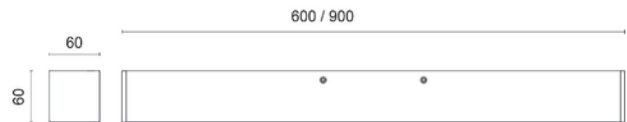

**FDV DOKUMENTASJON**

Poseidon 3 Bathroom 1900lm 930/940 18W WH 600mm IP44 DALI

Art.no: 6990-2-01-3-ddd

*Lighting Solutions*