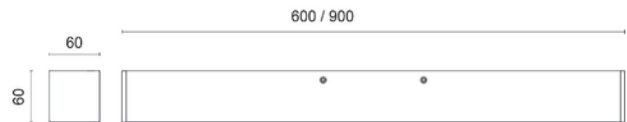

**PRODUKTDATABLAD**

Poseidon 3 Bathroom 1900lm 930/940 18W WH 600mm IP44 DALI

Art.no: 6990-2-01-3-ddd

*Lighting Solutions*

Poseidon 3 Bathroom 1900lm 930/940 18W WH 600mm IP44 DALI

Poseidon 3 baderoms lampe er designet for å passe perfekt over eller ved siden av speilet ditt. Med sitt tidløse design, smelter den sømløst inn i alle typer baderom, og tilfører et elegant preg. Utstyrt med en CCT-switch som lar deg velge mellom 3000K og 4000K, samt DALI2 dimming for optimal lyskontroll. Produsert i pulver lakkert aluminium med en polykarbonat diffusor. Ideell for bad, hytter, hoteller og boliger.