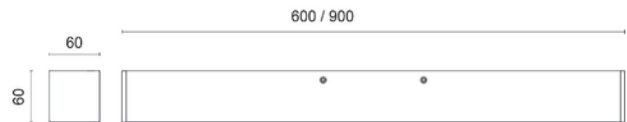

**FDV DOKUMENTASJON**

Poseidon 3 Bathroom 2800lm 930/940 27W BK 900mm IP44 DALI

Art.no: 6991-2-01-2-ddd

*Lighting Solutions*

Poseidon 3 Bathroom 2800lm 930/940 27W BK 900mm IP44 DALI

PRODUKTBESKRIVELSE

Poseidon 3 baderoms lampe er designet for å passe perfekt over eller ved siden av speilet ditt. Med sitt tidløse design, smelter den sømløst inn i alle typer baderom, og tilfører et elegant preg. IP44.