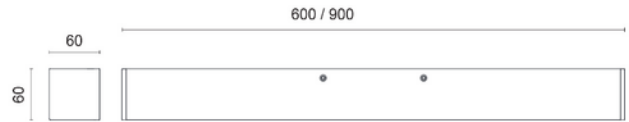

## Poseidon 3 Bathroom 2800lm 930/940 27W BK 900mm IP44 DALI

**Poseidon 3** baderoms lampe er designet for å passe perfekt over eller ved siden av speilet ditt. Med sitt tidløse design, smelter den sømløst inn i alle typer baderom, og tilfører et elegant preg. Utstyrt med en CCT-switch som lar deg velge mellom 3000K og 4000K, samt DALI2 dimming for optimal lyskontroll. Produsert i pulver lakkert aluminium med en polykarbonat diffusor. Ideell for bad, hytter, hoteller og boliger.