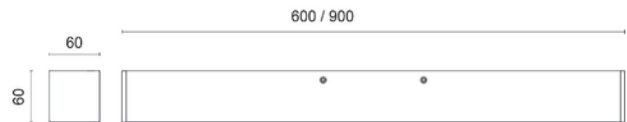

**FDV DOKUMENTASJON**

Poseidon 3 Bathroom 2800lm 930/940 27W WH 900mm IP44 DALI

Art.no: 6991-2-01-3-ddd

*Lighting Solutions*

Poseidon 3 Bathroom 2800lm 930/940 27W WH 900mm IP44 DALI

PRODUKTBESKRIVELSE

Poseidon 3 baderoms lampe er designet for å passe perfekt over eller ved siden av speilet ditt. Med sitt tidløse design, smelter den sømløst inn i alle typer baderom, og tilfører et elegant preg. IP44.