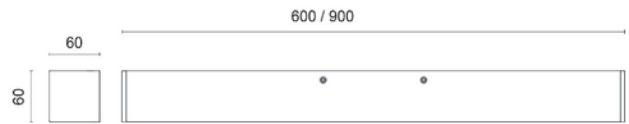

**PRODUKTDATABLAD**

Poseidon 3 Bathroom 2800lm 930/940 27W WH 900mm IP44 DALI

Art.no: 6991-2-01-3-ddd

*Lighting Solutions*

Poseidon 3 Bathroom 2800lm 930/940 27W WH 900mm IP44 DALI

Poseidon 3 baderoms lampe er designet for å passe perfekt over eller ved siden av speilet ditt. Med sitt tidløse design, smelter den sømløst inn i alle typer baderom, og tilfører et elegant preg. Utstyrt med en CCT-switch som lar deg velge mellom 3000K og 4000K, samt DALI2 dimming for optimal lyskontroll. Produsert i pulver lakkert aluminium med en polykarbonat diffusor. Ideell for bad, hytter, hoteller og boliger.