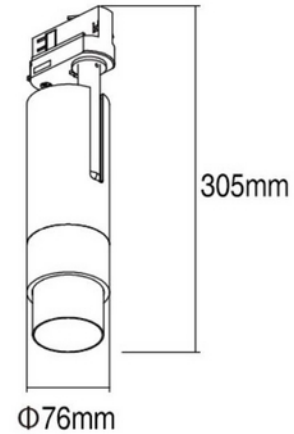

**FDV DOKUMENTASJON**

Zoom Maxi 650-1500lm 927 CRI97 15-60° 30W 3-circuit BK DALI

Art.no: 7071-560-2-ddd

*Lighting Solutions*

### PRODUKTBEKRIVELSE

Zoom Maxi er en relativt liten spotlight for bruk i skinner-systemer. Det unike zoom-patentet gjør det mulig å variere spredningsvinkelen på lyskjeglen fra 15 til 60 grader. Sort utførelse.