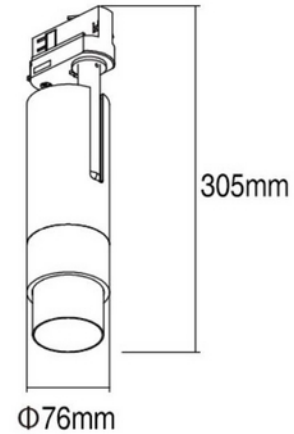

**PRODUKTDATABLAD**

Zoom Maxi 650-1500lm 927 CRI97 15-60° 30W 3-circuit BK DALI

Art.no: 7071-560-2-ddd

*Lighting Solutions*

Zoom Maxi 650-1500lm 927 CRI97 15-60° 30W 3-circuit BK DALI

Zoom Maxi er en relativt liten spotlight for bruk i skinner-systemer. Det unike zoom-patentet gjør det mulig å variere spredningsvinkelen på lyskjeglen fra 15 til 60 grader. Variasjonsmuligheten gjør Zoom Maxi til en svært anvendelig spotlight. Utformingen er i robust støpt aluminium.

ELEKTRISKE DATA	
Beskyttelsesklasse	1
Dimmefunksjon (system)	DALI2
Spenning (V)	230V 50Hz
Driftspenning LED (mA)	700
Effekt (system) (W)	30

TEKNISK DATA	
IP (system)	IP20
Produkt Familie	Zoom Maxi Spotlight

**PRODUKTDATABLAD**

Zoom Maxi 650-1500lm 927 CRI97 15-60° 30W 3-circuit BK DALI

Art.no: 7071-560-2-ddd

*Lighting Solutions*

TEKNISK DATA	
Utendørs	No

LYSTEKNISKE DATA	
Lumen ut (system) (lm)	650-1500
Kald lumen (t=25) fra chip (lm)	650-1500
Fargegjengivelse (CRI / Ra) (>=)	97
Fargetemperatur (CCT) (K)	2700
Fargekode	927
Lyskildetype	LED (innebygget)
Linse (Diffusor)	Klar
Strålevinkel (°)	15-60°
MacAdam (SDCM)	3
Produsent (lyskilde)	Citizen
Produsentbeskrivelse (COB)	CLU038-1206C4
Produsentbeskrivelse (ikke-COB)	RA97typ. Super High CRI Model

**PRODUKTDATABLAD**

Zoom Maxi 650-1500lm 927 CRI97 15-60° 30W 3-circuit BK DALI

Art.no: 7071-560-2-ddd

*Lighting Solutions*

DIMENSJONER	
Lengde (produkt) (mm)	305.0
Bredde (produkt) (mm)	76.0

MATERIALER OG OVERFLATER	
Farge	Sort