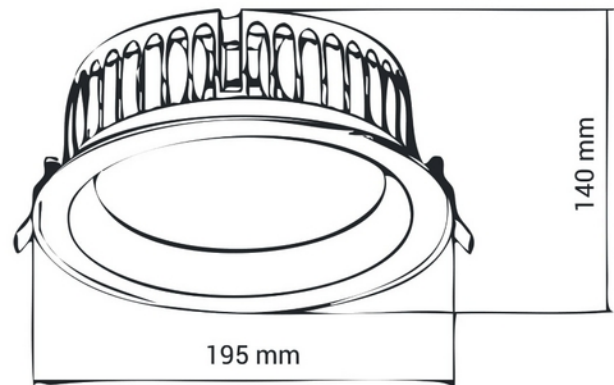

**FDV DOKUMENTASJON**

Auriga 2300lm 830 40° 20W IP44 GR 2m cable

Art.no: 736-2-40-1

*Lighting Solutions*

Ø 176mm

Auriga 2300lm 830 40° 20W IP44 GR 2m cable

**PRODUKTBESKRIVELSE**

Auriga er en serie downlights med IP44. 2m kabel for tilkobling medfølger. Grå utførelse.

FUNKSJONSBEKRIVELSE

Auriga er en serie downlights med IP44. 2m kabel for tilkobling medfølger.

SPESIFIKASJONER	
Effekt (system) (W)	20
Driftspenning LED (mA)	500
Hullmål (mm)	Ø176
Lumen ut (system) (lm)	2150
Effekt (driver) (W)	23
Konstant strøm (CC driftspenning driver) (V)	46.0
Startstrøm tid (µs)	50.0
Startstrøm I _{max} (A)	5.0

**FDV DOKUMENTASJON**

Auriga 2300lm 830 40° 20W IP44 GR 2m cable

Art.no: 736-2-40-1

*Lighting Solutions***SPESIFIKASJONER**

Bredde (produkt) (mm)	195.0
Høyde (produkt) (mm)	140.0

LYSDISTRIBUSJON