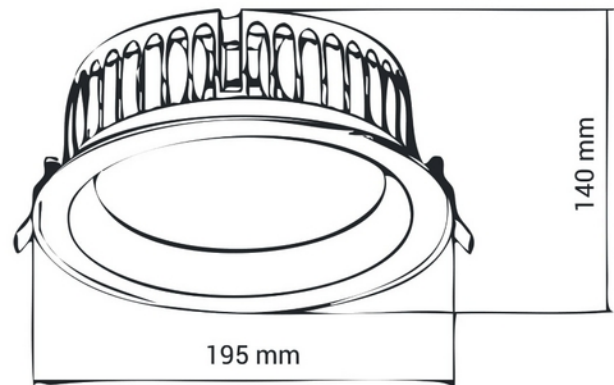

**PRODUKTDATABLAD**

Auriga 2300lm 830 40° 20W IP44 GR 2m cable

Art.no: 736-2-40-1

*Lighting Solutions*

Ø 176mm

Auriga 2300lm 830 40° 20W IP44 GR 2m cable

Auriga er en serie downlights med IP44. 2m kabel for tilkobling medfølger.

ELEKTRISKE DATA	
Beskyttelsesklasse	2
Dimmefunksjon (system)	Ingen
Spenning (V)	230V 50Hz
Driftspenning LED (mA)	500
Effekt (system) (W)	20

TEKNISK DATA	
IK (system)	IK05
IP (system)	IP44
Produkt Familie	Auriga
Utendørs	No
Hullmål (mm)	Ø176

**PRODUKTDATABLAD**

Auriga 2300lm 830 40° 20W IP44 GR 2m cable

Art.no: 736-2-40-1

*Lighting Solutions*

TEKNISK DATA	
Driftstemperatur (°C)	35 - null

LYSTEKNISKE DATA	
Lumen ut (system) (lm)	2150
Kald lumen (t=25) fra chip (lm)	2300
Effektivitet (system) (lm/W)	102
Fargegjengivelse (CRI / Ra) (>=)	80
Fargetemperatur (CCT) (K)	3000
Fargekode	830
Lyskildetype	LED (innebygget)
Sokkel / Base	N/A
Linse (Diffusor)	Klar
Strålevinkel (°)	40°
Levetid (t)	L80B10: 100 000

DIMENSJONER	
Bredde (produkt) (mm)	195.0

**PRODUKTDATABLAD**

Auriga 2300lm 830 40° 20W IP44 GR 2m cable

Art.no: 736-2-40-1

*Lighting Solutions*

DIMENSJONER	
Høyde (produkt) (mm)	140.0

MATERIALER OG OVERFLATER	
Farge	Grå