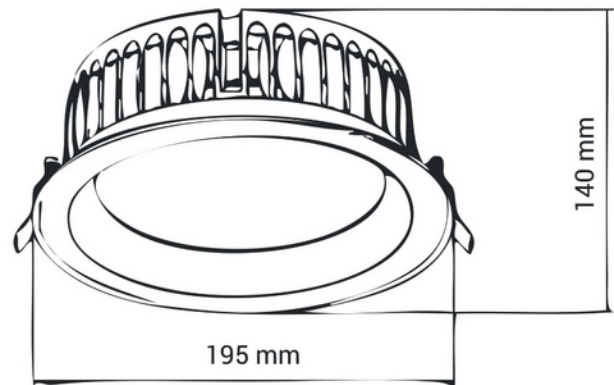

**FDV DOKUMENTASJON**

Auriga 2300lm 830 40° 20W IP44 WH 2m cable

Art.no: 736-2-40-3

*Lighting Solutions* 176mm

Auriga 2300lm 830 40° 20W IP44 WH 2m cable

**PRODUKTBESKRIVELSE**

Auriga er en serie downlights med IP44. 2m kabel for tilkobling medfølger. Hvit utførelse.

ELEKTRISKE DATA	
Driftspenning LED (mA)	500
Beskyttelsesklasse	2
Dimmefunksjon (system)	Ingen
Spenning (V)	230V 50Hz
Effekt (system) (W)	20

TEKNISK DATA	
Produkt Familie	Auriga
IK (system)	IK05
IP (system)	IP44
Driftstemperatur (°C)	35 - null
Utendørs	No

**FDV DOKUMENTASJON**

Auriga 2300lm 830 40° 20W IP44 WH 2m cable

Art.no: 736-2-40-3

*Lighting Solutions*

TEKNISK DATA	
Hullmål (mm)	Ø176

LYSTEKNISKE DATA	
Lyskildetype	LED (innebygget)
Sokkel / Base	N/A
Linse (Diffusor)	Klar
Levetid (t)	L80B10: 100 000
Effektivitet (system) (lm/W)	102
Lumen ut (system) (lm)	2150
Kald lumen (t=25) fra chip (lm)	2300
Strålevinkel (°)	40°
Fargetemperatur (CCT) (K)	3000
Fargegjengivelse (CRI / Ra) (>=)	80
Fargekode	830

DIMENSJONER	
Høyde (produkt) (mm)	140.0

**FDV DOKUMENTASJON**

Auriga 2300lm 830 40° 20W IP44 WH 2m cable

Art.no: 736-2-40-3

*Lighting Solutions*

DIMENSJONER	
Bredde (produkt) (mm)	195.0

MATERIALER OG OVERFLATER	
Farge	Hvit