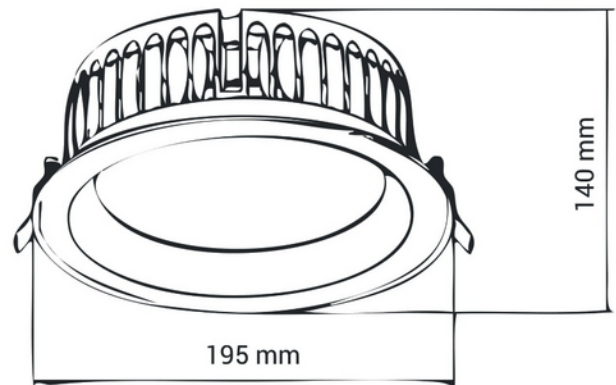

**PRODUKTDATABLAD**

Auriga 2300lm 830 40° 20W IP44 WH 2m cable

Art.no: 736-2-40-3

*Lighting Solutions* 176mm

Auriga 2300lm 830 40° 20W IP44 WH 2m cable

Auriga er en serie downlights med IP44. 2m kabel for tilkobling medfølger.

ELEKTRISKE DATA	
Driftspenning LED (mA)	500
Beskyttelsesklasse	2
Dimmefunksjon (system)	Ingen
Spenning (V)	230V 50Hz
Effekt (system) (W)	20

TEKNISK DATA	
Produkt Familie	Auriga
IK (system)	IK05
IP (system)	IP44
Driftstemperatur (°C)	35 - null
Utendørs	No
Hullmål (mm)	Ø176

**PRODUKTDATABLAD**

Auriga 2300lm 830 40° 20W IP44 WH 2m cable

Art.no: 736-2-40-3

*Lighting Solutions*

LYSTEKNISKE DATA	
Lyskildetype	LED (innebygget)
Sokkel / Base	N/A
Linse (Diffusor)	Klar
Levetid (t)	L80B10: 100 000
Effektivitet (system) (lm/W)	102
Lumen ut (system) (lm)	2150
Kald lumen (t=25) fra chip (lm)	2300
Strålevinkel (°)	40°
Fargetemperatur (CCT) (K)	3000
Fargegjengivelse (CRI / Ra) (>=)	80
Fargekode	830

DIMENSJONER	
Høyde (produkt) (mm)	140.0
Bredde (produkt) (mm)	195.0

**PRODUKTDATABLAD**

Auriga 2300lm 830 40° 20W IP44 WH 2m cable

Art.no: 736-2-40-3

*Lighting Solutions***MATERIALER OG OVERFLATER**

Farge	Hvit
-------	------