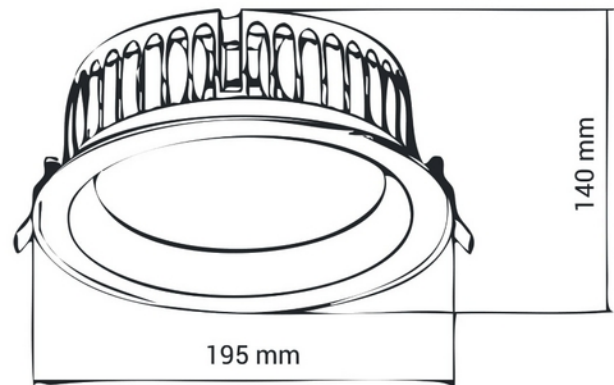

**FDV DOKUMENTASJON**

Auriga 3000lm 830 40° 29W IP44 GR 2m cable

Art.no: 737-2-40-1

*Lighting Solutions*

Ø 176mm

Auriga 3000lm 830 40° 29W IP44 GR 2m cable

**PRODUKTBESKRIVELSE**

Auriga er en serie downlights med IP44. 2m kabel for tilkobling medfølger. Grå utførelse.

FUNKSJONSBEKRIVELSE

Auriga er en serie downlights med IP44. 2m kabel for tilkobling medfølger.

SPESIFIKASJONER	
Effekt (system) (W)	29
Driftspenning LED (mA)	500
Hullmål (mm)	Ø176
Lumen ut (system) (lm)	2900
Effekt (driver) (W)	30
Konstant strøm (CC driver) (mA)	700
Konstant strøm (CC driftspenning driver) (V)	60.0
Startstrøm tid (µs)	25.0

**FDV DOKUMENTASJON**

Auriga 3000lm 830 40° 29W IP44 GR 2m cable

Art.no: 737-2-40-1

*Lighting Solutions***SPESIFIKASJONER**

Startstrøm I _{max} (A)	7.0
Bredde (produkt) (mm)	195.0
Høyde (produkt) (mm)	140.0