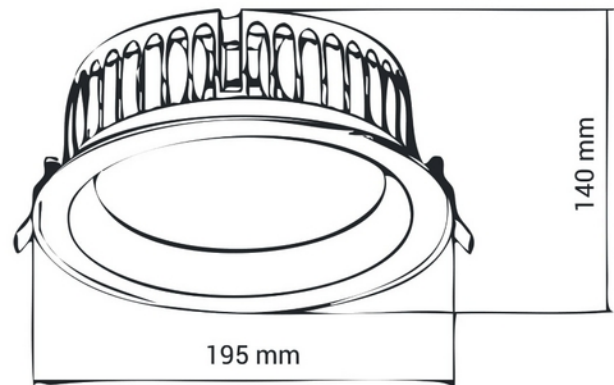

**PRODUKTDATABLAD**

Auriga 3000lm 830 40° 29W IP44 GR 2m cable

Art.no: 737-2-40-1

*Lighting Solutions*

Ø 176mm

Auriga 3000lm 830 40° 29W IP44 GR 2m cable

Auriga er en serie downlights med IP44. 2m kabel for tilkobling medfølger.

ELEKTRISKE DATA	
Beskyttelsesklasse	2
Dimmefunksjon (system)	Ingen
Spenning (V)	230V 50Hz
Driftspenning LED (mA)	500
Effekt (system) (W)	29

TEKNISK DATA	
IK (system)	IK05
IP (system)	IP44
Produkt Familie	Auriga
Utendørs	No
Hullmål (mm)	Ø176

**PRODUKTDATABLAD**

Auriga 3000lm 830 40° 29W IP44 GR 2m cable

Art.no: 737-2-40-1

*Lighting Solutions*

TEKNISK DATA	
Driftstemperatur (°C)	35 - null

LYSTEKNISKE DATA	
Lumen ut (system) (lm)	2900
Kald lumen (t=25) fra chip (lm)	3000
Effektivitet (system) (lm/W)	103
Fargegjengivelse (CRI / Ra) (>=)	80
Fargetemperatur (CCT) (K)	3000
Fargekode	830
Lyskildetype	LED (innebygget)
Sokkel / Base	N/A
Linse (Diffusor)	Klar
Strålevinkel (°)	40°
Levetid (t)	L80B10: 100 000
Produsentbeskrivelse (COB)	Helvar

**PRODUKTDATABLAD**

Auriga 3000lm 830 40° 29W IP44 GR 2m cable

Art.no: 737-2-40-1

*Lighting Solutions*

DIMENSJONER	
Bredde (produkt) (mm)	195.0
Høyde (produkt) (mm)	140.0

MATERIALER OG OVERFLATER	
Farge	Grå