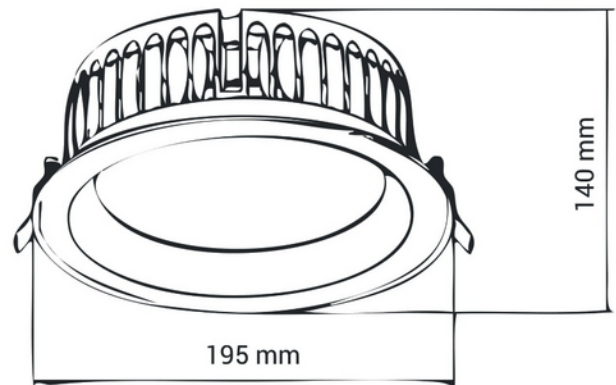

**FDV DOKUMENTASJON**

Auriga 3000lm 830 40° 29W IP44 BK 2m cable

Art.no: 737-2-40-2

*Lighting Solutions*

Ø 176mm

## Auriga 3000lm 830 40° 29W IP44 BK 2m cable

**PRODUKTBESKRIVELSE**

Auriga er en serie downlights med IP44. 2m kabel for tilkobling medfølger. Sort utførelse.

**FUNKSJONSBEKRIVELSE**

Auriga er en serie downlights med IP44. 2m kabel for tilkobling medfølger.

SPESIFIKASJONER	
Effekt (system) (W)	29
Driftspenning LED (mA)	500
Hullmål (mm)	Ø176
Lumen ut (system) (lm)	2900
Effekt (driver) (W)	30
Konstant strøm (CC driver) (mA)	700
Konstant strøm (CC driftspenning driver) (V)	60.0
Startstrøm tid (µs)	25.0

### SPESIFIKASJONER

Startstrøm I <sub>max</sub> (A)	7.0
Bredde (produkt) (mm)	195.0
Høyde (produkt) (mm)	140.0