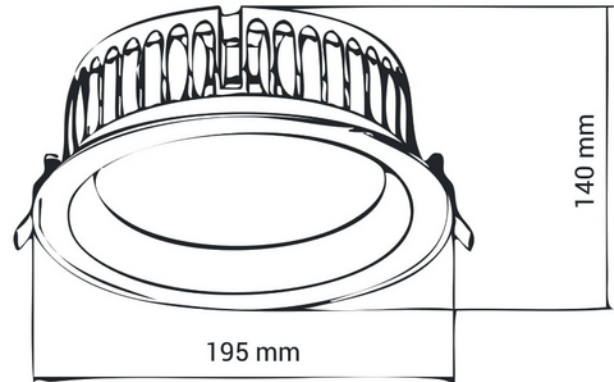

**PRODUKTDATABLAD**

Auriga 3000lm 830 40° 29W IP44 BK 2m cable

Art.no: 737-2-40-2

*Lighting Solutions*

Ø 176mm

Auriga 3000lm 830 40° 29W IP44 BK 2m cable

Auriga er en serie downlights med IP44. 2m kabel for tilkobling medfølger.

ELEKTRISKE DATA	
Beskyttelsesklasse	2
Dimmefunksjon (system)	Ingen
Spenning (V)	230V 50Hz
Driftspenning LED (mA)	500
Effekt (system) (W)	29

TEKNISK DATA	
IK (system)	IK05
IP (system)	IP44
Produkt Familie	Auriga
Utendørs	No
Hullmål (mm)	Ø176

**PRODUKTDATABLAD**

Auriga 3000lm 830 40° 29W IP44 BK 2m cable

Art.no: 737-2-40-2

*Lighting Solutions*

TEKNISK DATA	
Driftstemperatur (°C)	35 - null

LYSTEKNISKE DATA	
Lumen ut (system) (lm)	2900
Kald lumen (t=25) fra chip (lm)	3000
Effektivitet (system) (lm/W)	103
Fargegjengivelse (CRI / Ra) (>=)	80
Fargetemperatur (CCT) (K)	3000
Fargekode	830
Lyskildetype	LED (innebygget)
Sokkel / Base	N/A
Linse (Diffusor)	Klar
Strålevinkel (°)	40°
Levetid (t)	L80B10: 100 000
Produsentbeskrivelse (COB)	Helvar

**PRODUKTDATABLAD**

Auriga 3000lm 830 40° 29W IP44 BK 2m cable

Art.no: 737-2-40-2

*Lighting Solutions*

DIMENSJONER	
Bredde (produkt) (mm)	195.0
Høyde (produkt) (mm)	140.0

MATERIALER OG OVERFLATER	
Farge	Sort