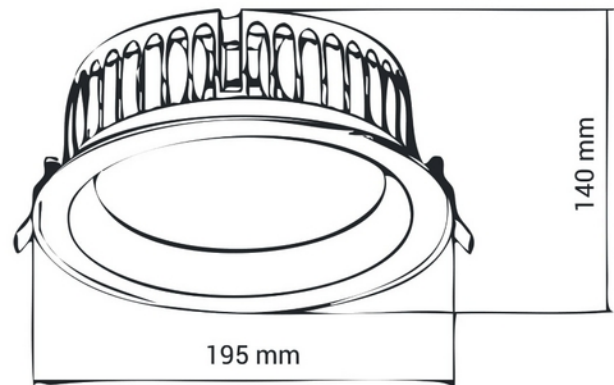

**FDV DOKUMENTASJON**

Auriga 3000lm 830 40° 29W IP44 WH 2m cable

Art.no: 737-2-40-3

*Lighting Solutions*

Ø 176mm

## Auriga 3000lm 830 40° 29W IP44 WH 2m cable

**PRODUKTBESKRIVELSE**

Auriga er en serie downlights med IP44. 2m kabel for tilkobling medfølger. Hvit utførelse.

**FUNKSJONSBEKRIVELSE**

Auriga er en serie downlights med IP44. 2m kabel for tilkobling medfølger.

SPESIFIKASJONER	
Effekt (system) (W)	29
Driftspenning LED (mA)	500
Hullmål (mm)	Ø176
Lumen ut (system) (lm)	2900
Effekt (driver) (W)	30
Konstant strøm (CC driver) (mA)	700
Konstant strøm (CC driftspenning driver) (V)	60.0
Startstrøm tid (µs)	25.0

### SPESIFIKASJONER

Startstrøm I <sub>max</sub> (A)	7.0
Bredde (produkt) (mm)	195.0
Høyde (produkt) (mm)	140.0