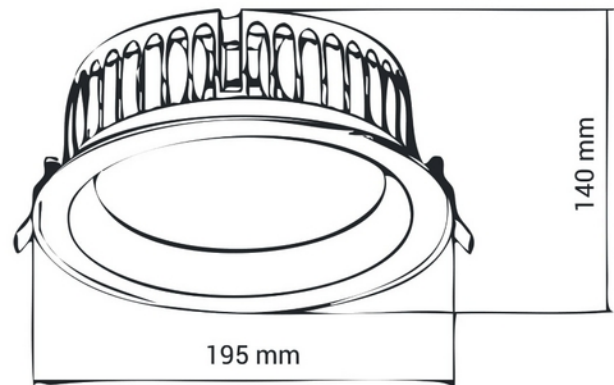

**FDV DOKUMENTASJON**

Auriga 3000lm 830 40° 29W IP44 WH 2m cable DALI

Art.no: 737-2-40-3-ddd

*Lighting Solutions* 176mm

Auriga 3000lm 830 40° 29W IP44 WH 2m cable DALI

**PRODUKTBEKRIVELSE**

Auriga er en serie downlights med IP44. 2m kabel for tilkobling medfølger. Hvit utførelse.

FUNKSJONSBEKRIVELSE

Auriga er en serie downlights med IP44. 2m kabel for tilkobling medfølger.

SPESIFIKASJONER	
Effekt (system) (W)	29
Driftspenning LED (mA)	500
Hullmål (mm)	Ø176
Lumen ut (system) (lm)	2900
Effekt (driver) (W)	30
Konstant strøm (CC driver) (mA)	700
Konstant strøm (CC driftspenning driver) (V)	60.0
Startstrøm tid (μ s)	26.0

FDV DOKUMENTASJON

Auriga 3000lm 830 40° 29W IP44 WH 2m cable DALI

Art.no: 737-2-40-3-ddd

Lighting Solutions

SPESIFIKASJONER

Startstrøm I _{max} (A)	7.0
Bredde (produkt) (mm)	195.0
Høyde (produkt) (mm)	140.0