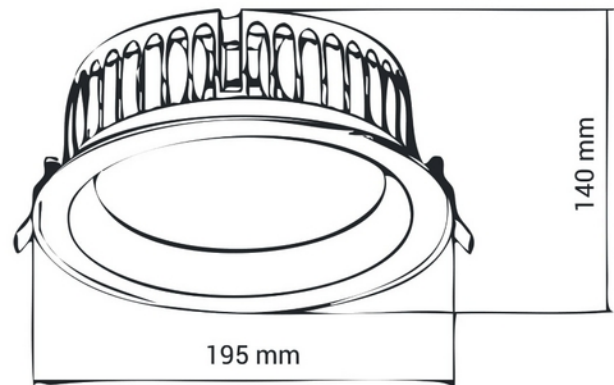

**PRODUKTDATABLAD**

Auriga 3000lm 830 40° 29W IP44 WH 2m cable DALI

Art.no: 737-2-40-3-ddd

*Lighting Solutions*

Ø 176mm

Auriga 3000lm 830 40° 29W IP44 WH 2m cable DALI

Auriga er en serie downlights med IP44. 2m kabel for tilkobling medfølger.

ELEKTRISKE DATA	
Beskyttelsesklasse	2
Dimmefunksjon (system)	DALI
Spenning (V)	230V 50Hz
Driftspenning LED (mA)	500
Effekt (system) (W)	29

TEKNISK DATA	
IK (system)	IK05
IP (system)	IP44
Produkt Familie	Auriga
Utendørs	No
Hullmål (mm)	Ø176

**PRODUKTDATABLAD**

Auriga 3000lm 830 40° 29W IP44 WH 2m cable DALI

Art.no: 737-2-40-3-ddd

*Lighting Solutions*

TEKNISK DATA	
Driftstemperatur (°C)	35 - null

LYSTEKNISKE DATA	
Lumen ut (system) (lm)	2900
Kald lumen (t=25) fra chip (lm)	3000
Effektivitet (system) (lm/W)	103
Fargegjengivelse (CRI / Ra) (>=)	80
Fargetemperatur (CCT) (K)	3000
Fargekode	830
Lyskildetype	LED (innebygget)
Sokkel / Base	N/A
Linse (Diffusor)	Klar
Strålevinkel (°)	40°
Levetid (t)	L80B10: 100 000
Produsentbeskrivelse (COB)	Helvar

**PRODUKTDATABLAD**

Auriga 3000lm 830 40° 29W IP44 WH 2m cable DALI

Art.no: 737-2-40-3-ddd

*Lighting Solutions*

DIMENSJONER	
Bredde (produkt) (mm)	195.0
Høyde (produkt) (mm)	140.0

MATERIALER OG OVERFLATER	
Farge	Hvit