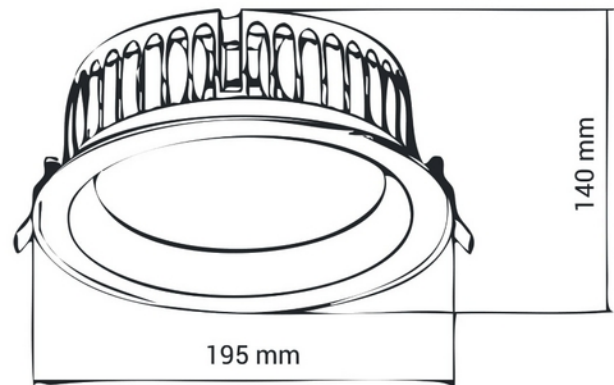

**FDV DOKUMENTASJON**

Auriga 2990lm 840 40° 28W IP44 BK 2m cable

Art.no: 738-2-40-2

*Lighting Solutions*

Ø 176mm

## Auriga 2990lm 840 40° 28W IP44 BK 2m cable

**PRODUKTBESKRIVELSE**

Auriga er en serie downlights med IP44. 2m kabel for tilkobling medfølger. Sort utførelse.

**FUNKSJONSBEKRIVELSE**

Auriga er en serie downlights med IP44. 2m kabel for tilkobling medfølger.

SPESIFIKASJONER	
Effekt (system) (W)	28
Driftspenning LED (mA)	500
Hullmål (mm)	Ø176
Lumen ut (system) (lm)	2990
Effekt (driver) (W)	30
Konstant strøm (CC driver) (mA)	700

**FDV DOKUMENTASJON**

Auriga 2990lm 840 40° 28W IP44 BK 2m cable