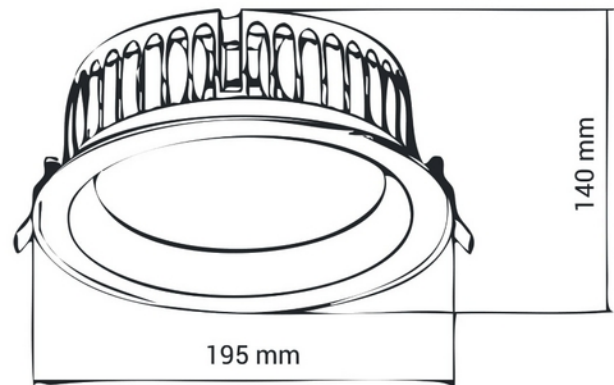

**PRODUKTDATABLAD**

Auriga 2990lm 840 40° 28W IP44 BK 2m cable

Art.no: 738-2-40-2

*Lighting Solutions*

Ø 176mm

Auriga 2990lm 840 40° 28W IP44 BK 2m cable

Auriga er en serie downlights med IP44. 2m kabel for tilkobling medfølger.

ELEKTRISKE DATA	
Beskyttelsesklasse	2
Dimmefunksjon (system)	Ingen
Spenning (V)	230V 50Hz
Driftspenning LED (mA)	500
Effekt (system) (W)	28

TEKNISK DATA	
IK (system)	IK05
IP (system)	IP44
Produkt Familie	Auriga
Utendørs	No
Hullmål (mm)	Ø176

**PRODUKTDATABLAD**

Auriga 2990lm 840 40° 28W IP44 BK 2m cable

Art.no: 738-2-40-2

*Lighting Solutions*

TEKNISK DATA	
Driftstemperatur (°C)	35 - null

LYSTEKNISKE DATA	
Lumen ut (system) (lm)	2990
Kald lumen (t=25) fra chip (lm)	2990
Effektivitet (system) (lm/W)	107
Fargegjengivelse (CRI / Ra) (>=)	80
Fargetemperatur (CCT) (K)	4000
Lyskildetype	LED (innebygget)
Sokkel / Base	N/A
Linse (Diffusor)	Klar
Strålevinkel (°)	40°
Levetid (t)	L80B10: 100 000

DIMENSJONER	
Bredde (produkt) (mm)	195.0

**PRODUKTDATABLAD**

Auriga 2990lm 840 40° 28W IP44 BK 2m cable

Art.no: 738-2-40-2

*Lighting Solutions*

DIMENSJONER	
Høyde (produkt) (mm)	140.0

MATERIALER OG OVERFLATER	
Farge	Sort