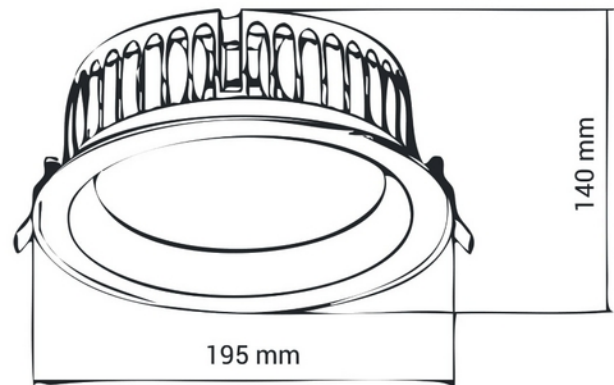

**FDV DOKUMENTASJON**

Auriga 2990lm 840 40° 28W IP44 WH 2m cable

Art.no: 738-2-40-3

*Lighting Solutions*

Ø 176mm

## Auriga 2990lm 840 40° 28W IP44 WH 2m cable

**PRODUKTBESKRIVELSE**

Auriga er en serie downlights med IP44. 2m kabel for tilkobling medfølger. Hvit utførelse.

**FUNKSJONSBEKRIVELSE**

Auriga er en serie downlights med IP44. 2m kabel for tilkobling medfølger.

SPESIFIKASJONER	
Effekt (system) (W)	28
Driftspenning LED (mA)	500
Hullmål (mm)	Ø176
Lumen ut (system) (lm)	2990
Effekt (driver) (W)	30
Konstant strøm (CC driver) (mA)	700
Konstant strøm (CC driftspenning driver) (V)	60.0
Startstrøm tid ( $\mu$ s)	25.0

## FDV DOKUMENTASJON

Auriga 2990lm 840 40° 28W IP44 WH 2m cable

Art.no: 738-2-40-3

*Lighting Solutions*

SPESIFIKASJONER	
Startstrøm I <sub>max</sub> (A)	7.0
Bredde (produkt) (mm)	195.0
Høyde (produkt) (mm)	140.0