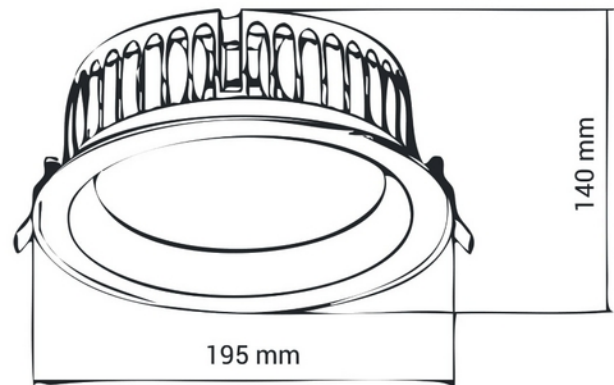

**PRODUKTDATABLAD**

Auriga 2990lm 840 40° 28W IP44 WH 2m cable

Art.no: 738-2-40-3

*Lighting Solutions*

Ø 176mm

Auriga 2990lm 840 40° 28W IP44 WH 2m cable

Auriga er en serie downlights med IP44. 2m kabel for tilkobling medfølger.

ELEKTRISKE DATA	
Beskyttelsesklasse	2
Dimmefunksjon (system)	Ingen
Spenning (V)	230V 50Hz
Driftspenning LED (mA)	500
Effekt (system) (W)	28

TEKNISK DATA	
IK (system)	IK05
IP (system)	IP44
Produkt Familie	Auriga
Utendørs	No
Hullmål (mm)	Ø176

**PRODUKTDATABLAD**

Auriga 2990lm 840 40° 28W IP44 WH 2m cable

Art.no: 738-2-40-3

*Lighting Solutions*

TEKNISK DATA	
Driftstemperatur (°C)	35 - null

LYSTEKNISKE DATA	
Lumen ut (system) (lm)	2990
Kald lumen (t=25) fra chip (lm)	2990
Effektivitet (system) (lm/W)	107
Fargegjengivelse (CRI / Ra) (>=)	80
Fargetemperatur (CCT) (K)	4000
Fargekode	840
Lyskildetype	LED (innebygget)
Sokkel / Base	N/A
Linse (Diffusor)	Klar
Strålevinkel (°)	40°
Levetid (t)	L80B10: 100 000

**PRODUKTDATABLAD**

Auriga 2990lm 840 40° 28W IP44 WH 2m cable

Art.no: 738-2-40-3

*Lighting Solutions*

DIMENSJONER	
Bredde (produkt) (mm)	195.0
Høyde (produkt) (mm)	140.0

MATERIALER OG OVERFLATER	
Farge	Hvit