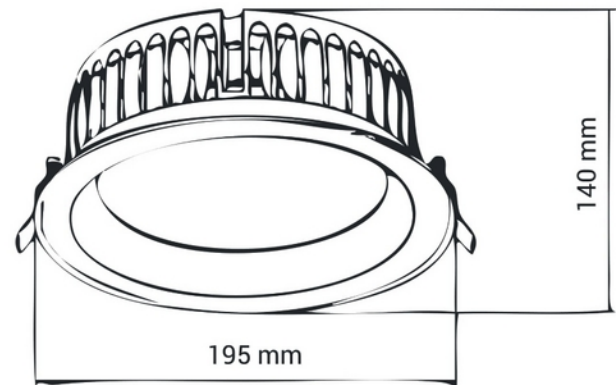

**PRODUKTDATABLAD**

Auriga 2990lm 840 40° 28W IP44 WH 2m cable

Art.no: 738-40-3

*Lighting Solutions*

176mm

## Auriga 2990lm 840 40° 28W IP44 WH 2m cable

Auriga er en serie downlights med IP44. 2m kabel for tilkobling medfølger.

ELEKTRISKE DATA	
Driftspenning LED (mA)	500
Beskyttelsesklasse	2
Dimmefunksjon (system)	Ingen
Spenning (V)	230V 50Hz
Effekt (system) (W)	28

TEKNISK DATA	
Produkt Familie	Auriga
IK (system)	IK05
IP (system)	IP44
Driftstemperatur (°C)	35 - null
Utendørs	No
Hullmål (mm)	Ø176

**PRODUKTDATABLAD**

Auriga 2990lm 840 40° 28W IP44 WH 2m cable

Art.no: 738-40-3

DIMENSJONER	
Høyde (produkt) (mm)	140.0
Bredde (produkt) (mm)	195.0

MATERIALER OG OVERFLATER	
Farge	Hvit

MONTERING OG TILKOBLING	
Montering	Innfelt
Bruksområde	Bad, Generelt, Hotell, Kontor, Bolig

ENERGI OG GODKJENNING	
Energy Efficiency Class	A+
CE-merke	Yes