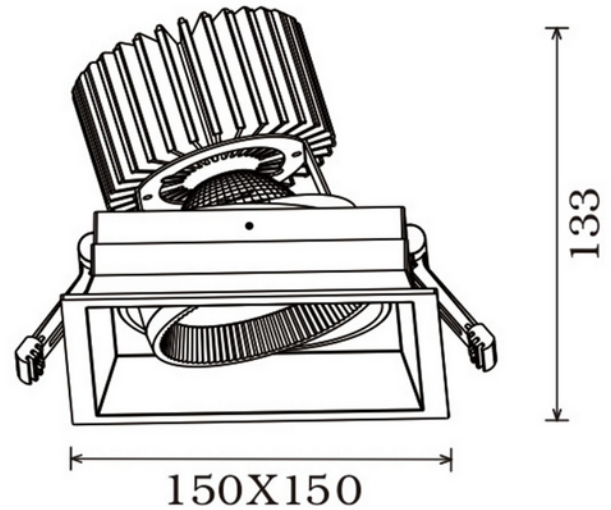

**FDV DOKUMENTASJON**

Quadro Single 4250lm 940 30° 31W 18i3 WH

Art.no: 75104-7-30-3

*Lighting Solutions*

140x140mm

Quadro Single 4250lm 940 30° 31W 18i3 WH

PRODUKTBEKRIVELSE

Quadro serien kommer i både enkel og dobbel versjon. Downlighten har hentet designet ifra serien som er skinnemontert. Hvit utførelse.

FUNKSJONSBEKRIVELSE

Quadro serien kommer i både enkel og dobbel versjon. Downlighten har hentet designet ifra serien som er skinnemontert. Dette gjør at man får et veldig fint og unikt sett med lys der man skal bruke både innfelt og skinnemonterte armaturer.

SPESIFIKASJONER	
Effekt (system) (W)	31
Driftspenning LED (mA)	800
Hullmål (mm)	140x140
Driftstemperatur (°C)	35
Lumen ut (system) (lm)	2806

**FDV DOKUMENTASJON**

Quadro Single 4250lm 940 30° 31W 18i3 WH