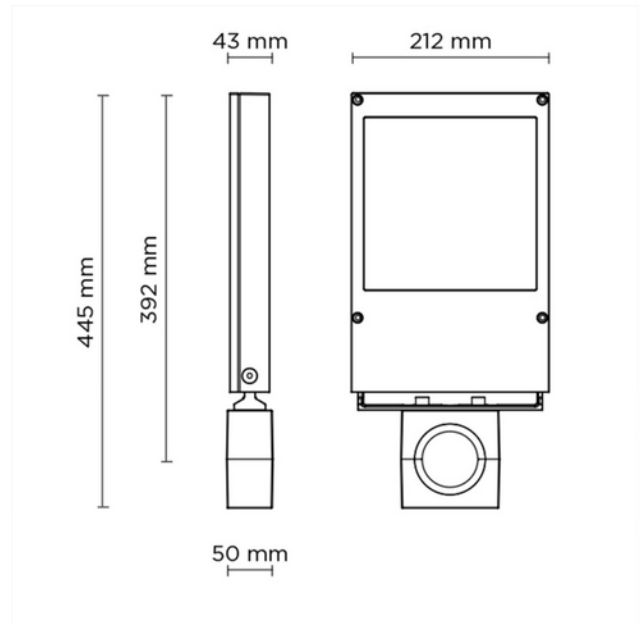

**PRODUKTDATABLAD**

Book Pole-Top Maxi 840 1x36W Ø60mm adapter RAL7016 5m cable

Art.no: 803002

*Lighting Solutions*

Book Pole-Top Maxi 840 1x36W Ø60mm adapter RAL7016 5m cable

Denne firkantede flomlyset, montert på toppen av en stolpe, er designet for utendørs installasjon på stolper med diametre på enten 60 mm. Konstruert av fosfokromatisert og polyesterpulverlakkert støpt aluminium fri for kobber, sikrer det holdbarhet og motstand mot utendørs forhold. Flomlyset har herdet sikkerhetsglass, en støpt silikonpakning og rustfrie skruer for ekstra beskyttelse. Inkludert er en allsidig flens egnet for stolpediametre på 60 mm, noe som gir fleksibilitet ved installasjonen. Belysningen leveres av 12 eller 24 CREE XP-G2 LED-er kjent for deres effektivitet og lysstyrke. Den innebygde LED-driveren opererer på 220-240V og 50-60Hz, og forenkler installasjonsprosessen. Med en IP65-klassifisering tilbyr dette flomlyset høy beskyttelse mot støv og vann, noe som gjør det ideelt for forskjellige utendørs bruksområder, som for eksempel belysning av parkeringsplasser, gangveier eller andre utendørsområder som krever effektiv belysning.

ELEKTRISKE DATA	
Dimmefunksjon (system)	Ingen
Spenning (V)	230V 50Hz
Effekt (system) (W)	36

**PRODUKTDATABLAD**

Book Pole-Top Maxi 840 1x36W Ø60mm adapter RAL7016 5m cable

Art.no: 803002

*Lighting Solutions*

TEKNISK DATA	
IP (system)	IP65
Produkt Familie	Book Pole-Top Maxi

LYSTEKNISKE DATA	
Fargegjengivelse (CRI / Ra) (>=)	80
Fargetemperatur (CCT) (K)	4000
Fargekode	840

DIMENSJONER	
Lengde (produkt) (mm)	445.0
Bredde (produkt) (mm)	212.0
Høyde (produkt) (mm)	43.0
Vekt (produkt) (kg)	3.0