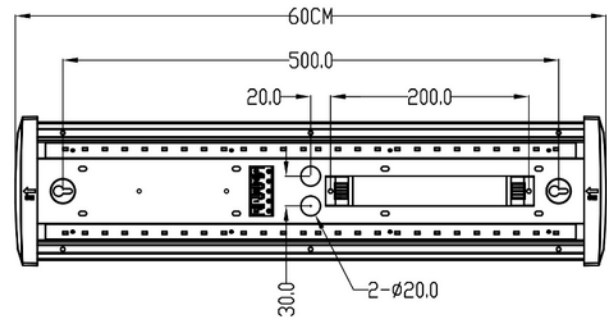

**FDV DOKUMENTASJON**

Universal 2000lm 830 105° 16W 600mm WH IP44

Art.no: 8070-105-3

*Lighting Solutions*

Universal 2000lm 830 105° 16W 600mm WH IP44

PRODUKTBESKRIVELSE

Universal og elegant sprutsikker IP44 LED-armatur for interiør og industri. Den monteres enkelt i tak, på vegg eller på armaturskinner. Hvit utførelse.

FUNKSJONSBEKRIVELSE

Universal og elegant sprutsikker IP44 LED-armatur for interiør og industri. Den monteres enkelt i tak, på vegg eller på armaturskinner. Armaturhuset er produsert i stål, lakkert med hvit epoxy pulverlakk.

Endestykker i sprøytstøpt PC og avdekning i opal PMMA.

| SPESIFIKASJONER | |
|------------------------|------|
| Effekt (system) (W) | 16 |
| Driftstemperatur (°C) | 25 |
| Lumen ut (system) (lm) | 1782 |
| Effekt (driver) (W) | 18 |