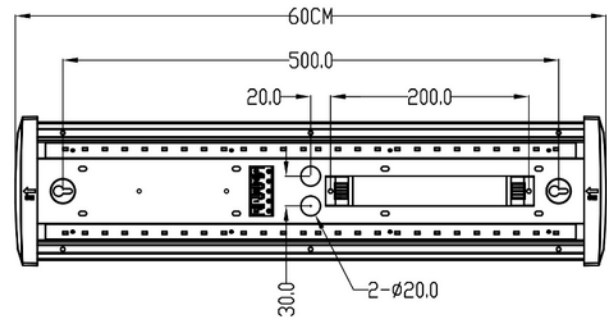

**PRODUKTDATABLAD**

Universal 2000lm 830 105° 16W 600mm WH IP44

Art.no: 8070-105-3

*Lighting Solutions*

Universal 2000lm 830 105° 16W 600mm WH IP44

Universal og elegant sprutsikker IP44 LED-armatur for interiør og industri. Den monteres enkelt i tak, på vegg eller på armaturskinner. Armaturhuset er produsert i stål, lakkert med hvit epoxy pulverlakk. Endestykker i sprøytstøpt PC og avdekning i opal PMMA.

**PRODUKTDATABLAD**

Universal 2000lm 830 105° 16W 600mm WH IP44

Art.no: 8070-105-3

*Lighting Solutions*

TEKNISK DATA	
Driftstemperatur (°C)	-20 - 25

LYSTEKNISKE DATA	
Lumen ut (system) (lm)	1782
Kald lumen (t=25) fra chip (lm)	2000
Effektivitet (system) (lm/W)	117
Fargegjengivelse (CRI / Ra) (>=)	80
Fargetemperatur (CCT) (K)	3000
Fargekode	830
Lyskildetype	LED (innebygget)
Sokkel / Base	N/A
Linse (Diffusor)	PMMA Opal
Strålevinkel (°)	105°
Levetid (t)	L80B10: 100 000
MacAdam (SDCM)	3
Produsent (lyskilde)	LG

DIMENSJONER	
Lengde (produkt) (mm)	600.0
Bredde (produkt) (mm)	160.0
Høyde (produkt) (mm)	50.0
Vekt (produkt) (kg)	1.4

MATERIALER OG OVERFLATER	
Farge	Hvit
Kapslingsmateriale	Stål

MONTERING OG TILKOBLING	
Bruksområde	Generelt, Næring, Kjøkken
Montering	Utenpåliggende, Tak
Tilkobling (system)	Hurtigkobling