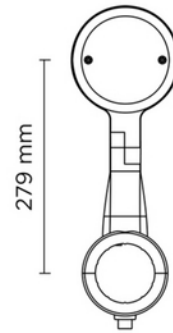

**FDV DOKUMENTASJON**

Ring Pole Medium 830 16W Ø60mm RAL3009

Art.no: 807002

*Lighting Solutions*

Ring Pole Medium 830 16W Ø60mm RAL3009

PRODUKTBEKRIVELSE

Denne utendørs flomlyset er designet for installasjon på en stang med en diameter på enten 60 mm. Med en 355° svingbar stangmontering gir det omfattende bevegelse og tilbyr horisontal justering innenfor et område på +90° til -40°. RAL3009.

FUNKSJONSBEKRIVELSE

Denne utendørs flomlyset er designet for installasjon på en stang med en diameter på enten 60 mm. Med en 355° svingbar stangmontering gir det omfattende bevegelse og tilbyr horisontal justering innenfor et område på +90° til -40°. Konstruksjonen inkluderer en base og hode laget av fosfokromatisert og polyesterpulverbelagt støpt kobberfritt aluminium, som sikrer holdbarhet og motstand mot korrosjon.

SPESIFIKASJONER	
Effekt (system) (W)	16
Lengde (produkt) (mm)	156.0
Bredde (produkt) (mm)	115.0
Høyde (produkt) (mm)	422.0

FDV DOKUMENTASJON
Ring Pole Medium 830 16W Ø60mm RAL3009
Art.no: 807002

Lighting Solutions