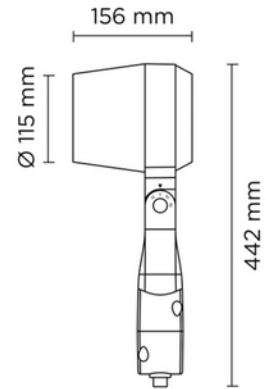

**FDV DOKUMENTASJON**

Ring Pole Medium 830 16W Ø60mm RAL3009

Art.no: 807002

*Lighting Solutions*

Ring Pole Medium 830 16W Ø60mm RAL3009

PRODUKTBEKRIVELSE

Denne utendørs flomlyset er designet for installasjon på en stang med en diameter på enten 60 mm. Med en 355° svingbar stangmontering gir det omfattende bevegelse og tilbyr horisontal justering innenfor et område på +90° til -40°. RAL3009.

FUNKSJONSBEKRIVELSE

Denne utendørs flomlyset er designet for installasjon på en stang med en diameter på enten 60 mm. Med en 355° svingbar stangmontering gir det omfattende bevegelse og tilbyr horisontal justering innenfor et område på +90° til -40°. Konstruksjonen inkluderer en base og hode laget av fosfokromatisert og polyesterpulverbelagt støpt kobberfritt aluminium, som sikrer holdbarhet og motstand mot korrosjon.

SPESIFIKASJONER	
Effekt (system) (W)	16
Lengde (produkt) (mm)	156.0
Bredde (produkt) (mm)	115.0
Høyde (produkt) (mm)	422.0

FDV DOKUMENTASJON
Ring Pole Medium 830 16W Ø60mm RAL3009
Art.no: 807002

Lighting Solutions