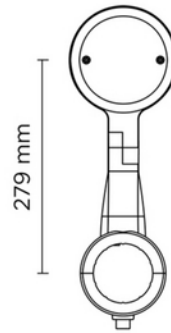

**PRODUKTDATABLAD**

Ring Pole Medium 830 16W Ø60mm RAL3009

Art.no: 807002

*Lighting Solutions*

Ring Pole Medium 830 16W Ø60mm RAL3009

Denne utendørs flomlyset er designet for installasjon på en stang med en diameter på enten 60 mm. Med en 355° svingbar stangmontering gir det omfattende bevegelse og tilbyr horisontal justering innenfor et område på +90° til -40°. Konstruksjonen inkluderer en base og hode laget av fosfokromatisert og polyesterpulverbelagt støpt kobberfritt aluminium, som sikrer holdbarhet og motstand mot korrosjon. Denne varianten er lakkert i farge RAL3009. Lyset beskyttes av herdet sikkerhetsglass, og hele enheten er forseglet med støpte silikongummi pakninger og o-ringer, alt sikret med rustfrie skruer. Svingbar stangleddet er utstyrt med en graduert skala for presisjon og en mekanisk sikring for trygg posisjonering. Belysningen leveres av en COB CREE "CXB 1512" LED, og enheten inkluderer en innebygd LED-driver. Med en IP66-klassifisering tilbyr dette flomlyset solid beskyttelse mot støv og vanninntrenging, og gjør det egnet for ulike utendørs bruksområder.

ELEKTRISKE DATA	
Dimmefunksjon (system)	Ingen
Spenning (V)	230V 50Hz
Effekt (system) (W)	16

TEKNISK DATA	
IP (system)	IP66

**PRODUKTDATABLAD**

Ring Pole Medium 830 16W Ø60mm RAL3009

Art.no: 807002

*Lighting Solutions*

Produkt Familie	Ring Pole Medium
-----------------	------------------

LYSTEKNISKE DATA	
Fargegjengivelse (CRI / Ra) (>=)	80
Fargetemperatur (CCT) (K)	3000
Fargekode	830

DIMENSJONER	
Lengde (produkt) (mm)	156.0
Bredde (produkt) (mm)	115.0
Høyde (produkt) (mm)	422.0
Vekt (produkt) (kg)	3.0