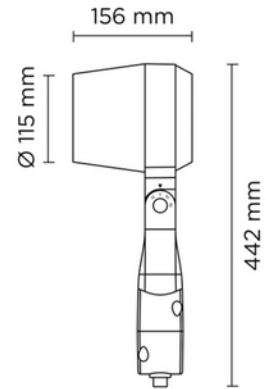

**PRODUKTDATABLAD**

Ring Pole Medium 830 16W Ø60mm RAL3009

Art.no: 807002

*Lighting Solutions*

Ring Pole Medium 830 16W Ø60mm RAL3009

Denne utendørs flomlyset er designet for installasjon på en stang med en diameter på enten 60 mm. Med en 355° svingbar stangmontering gir det omfattende bevegelse og tilbyr horisontal justering innenfor et område på +90° til -40°. Konstruksjonen inkluderer en base og hode laget av fosfokromatisert og polyesterpulverbelagt støpt kobberfritt aluminium, som sikrer holdbarhet og motstand mot korrosjon. Denne varianten er lakkert i farge RAL3009. Lyset beskyttes av herdet sikkerhetsglass, og hele enheten er forseglet med støpte silikongummi pakninger og o-ringer, alt sikret med rustfrie skruer. Svingbar stangleddet er utstyrt med en graduert skala for presisjon og en mekanisk sikring for trygg posisjonering. Belysningen leveres av en COB CREE "CXB 1512" LED, og enheten inkluderer en innebygd LED-driver. Med en IP66-klassifisering tilbyr dette flomlyset solid beskyttelse mot støv og vanninntrenging, og gjør det egnet for ulike utendørs bruksområder.

ELEKTRISKE DATA	
Dimmefunksjon (system)	Ingen
Spenning (V)	230V 50Hz
Effekt (system) (W)	16

TEKNISK DATA	
IP (system)	IP66

**PRODUKTDATABLAD**

Ring Pole Medium 830 16W Ø60mm RAL3009

Art.no: 807002

*Lighting Solutions*

Produkt Familie	Ring Pole Medium
-----------------	------------------

LYSTEKNISKE DATA	
Fargegjengivelse (CRI / Ra) (>=)	80
Fargetemperatur (CCT) (K)	3000
Fargekode	830

DIMENSJONER	
Lengde (produkt) (mm)	156.0
Bredde (produkt) (mm)	115.0
Høyde (produkt) (mm)	422.0
Vekt (produkt) (kg)	3.0