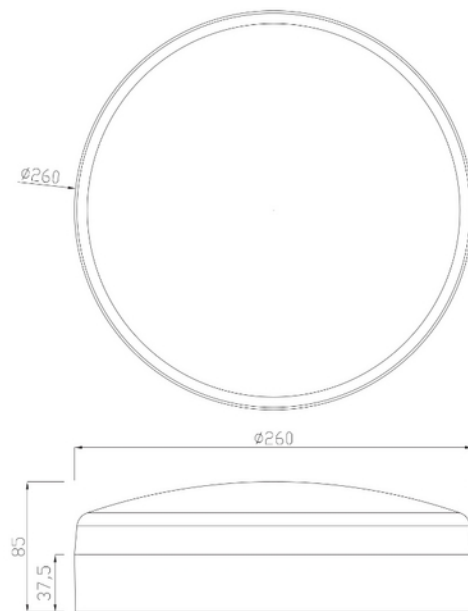

**FDV DOKUMENTASJON**

Caph 1300lm 830/840/857 Switch 120° 12W WH

Art.no: 9030-120-3

*Lighting Solutions*

## Caph 1300lm 830/840/857 Switch 120° 12W WH

Art.no: 9030-120-3

*Lighting Solutions***SPESIFIKASJONER**

Bredde (produkt) (mm)	260.0
Høyde (produkt) (mm)	85.0
Vekt (produkt) (kg)	0.57

**LYSDISTRIBUSJON**