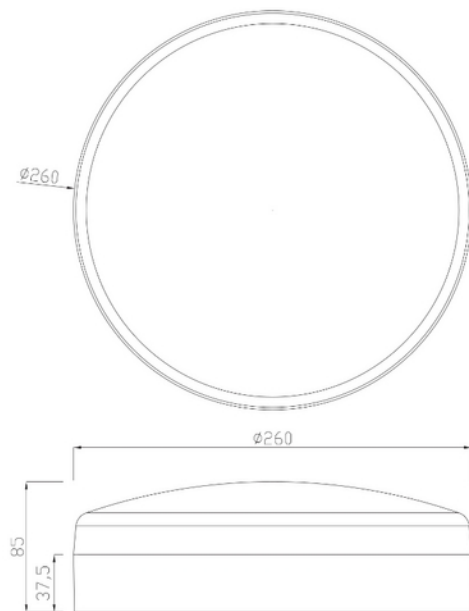

**FDV DOKUMENTASJON**

Caph 1300lm 830/840/857 Switch 120° 12W WH Sensor

Art.no: 9030-S-120-3

*Lighting Solutions*

Caph 1300lm 830/840/857 Switch 120° 12W WH Sensor

PRODUKTBESKRIVELSE

Caph er enkel og allsidig plafond med opalhvit avdekking som gir et veldig fint og klart lys. Utstyrt med en praktisk microwave bevegelsesensor og dagslyssensor. Hvit utførelse.

Art.no: 9030-S-120-3

*Lighting Solutions*

SPESIFIKASJONER	
Bredde (produkt) (mm)	260.0
Høyde (produkt) (mm)	85.0
Vekt (produkt) (kg)	0.57

LYSDISTRIBUSJON