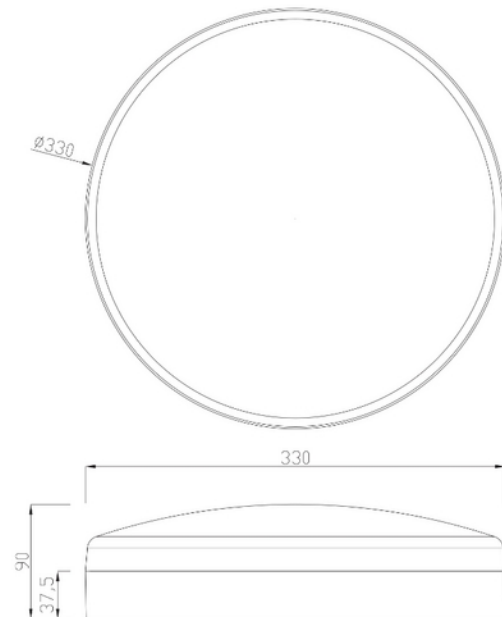

**FDV DOKUMENTASJON**

Caph 2700lm 830/840/857 Switch 120° 24W WH

Art.no: 9035-120-3

*Lighting Solutions*

## Caph 2700lm 830/840/857 Switch 120° 24W WH

Art.no: 9035-120-3

*Lighting Solutions*

SPESIFIKASJONER	
Bredde (produkt) (mm)	330.0
Høyde (produkt) (mm)	90.0
Vekt (produkt) (kg)	0.84

**LYSDISTRIBUSJON**