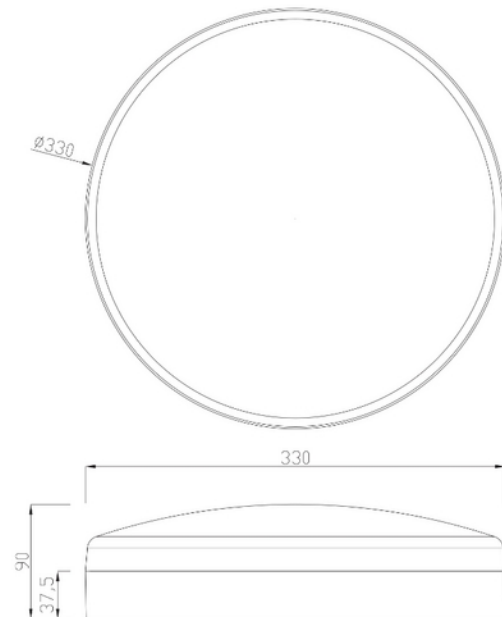

**FDV DOKUMENTASJON**

Caph 2700lm 830/840/857 Switch 120° 24W WH Sensor

Art.no: 9035-S-120-3

*Lighting Solutions*

## Caph 2700lm 830/840/857 Switch 120° 24W WH Sensor

Art.no: 9035-S-120-3

*Lighting Solutions*

SPESIFIKASJONER	
Bredde (produkt) (mm)	330.0
Høyde (produkt) (mm)	90.0
Vekt (produkt) (kg)	0.84

**LYSDISTRIBUSJON**