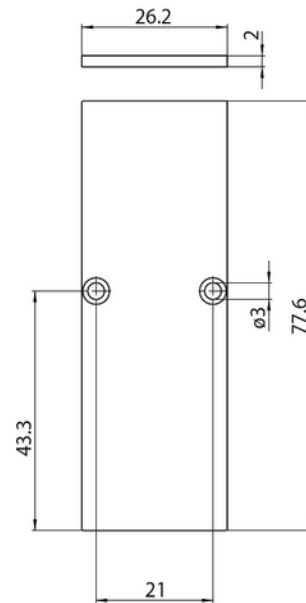

**PRODUKTDATABLAD**

Track Evo 48V ST9 Plastic end cap BK

Art.no: 9504-ST9-2

*Lighting Solutions*

Track Evo 48V ST9 Plastic end cap BK

Sort endekappe for Track Evo ST9 Inkludert skruer

| TEKNISK DATA | |
|-----------------|------------------------------|
| Produkt Familie | Track Evo 48V ST9 End Cap BK |
| Utendørs | No |

| DIMENSJONER | |
|-----------------------|------|
| Lengde (produkt) (mm) | 26.2 |
| Bredde (produkt) (mm) | 2.0 |
| Høyde (produkt) (mm) | 77.6 |

| MATERIALER OG OVERFLATER | |
|--------------------------|------|
| Farge | Sort |

| ENERGI OG GODKJENNING | |
|-----------------------|-----|
| CE-merke | Yes |

PRODUKTDATABLAD

Track Evo 48V ST9 Plastic end cap BK

Art.no: 9504-ST9-2

Lighting Solutions