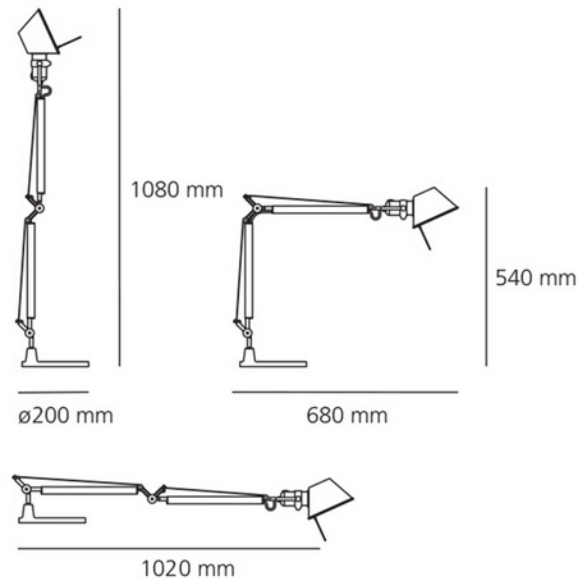

**PRODUKTDATABLAD**

Tolomeo Mini Table / Wall Body BK

Art.no: A005940

*Lighting Solutions*

Tolomeo Mini Table / Wall Body BK

Dyk ned i den sofistikerte verden av moderne belysning med Tolomeo Mini bord/vegglampe fra Artemide. Denne allsidige lampen, designet av Giancarlo Fassina og Michele de Lucchi har justerbar aluminiumsarm og er ideell for lesing, arbeid og som en dekorativ tillegg i ethvert moderne interiør.

Merk at fot og/eller veggfeste ikke medfølger og må kjøpes separat. Se tilbehør.

ELEKTRISKE DATA	
Beskyttelsesklasse	2
Spenning (V)	230V 50Hz
Lyskilde Maks Effekt (W) hvis Sokkel	77

TEKNISK DATA	
IP (system)	IP20
Produkt Familie	Tolomeo Mini Body Black
Utendørs	No

**PRODUKTDATABLAD**

Tolomeo Mini Table / Wall Body BK

Art.no: A005940

*Lighting Solutions*

LYSTEKNISKE DATA	
Lumen ut (system) (lm)	1000
Lyskildetype	LED (utskiftbar)
Sokkel / Base	E27

DIMENSJONER	
Lengde (produkt) (mm)	1080.0