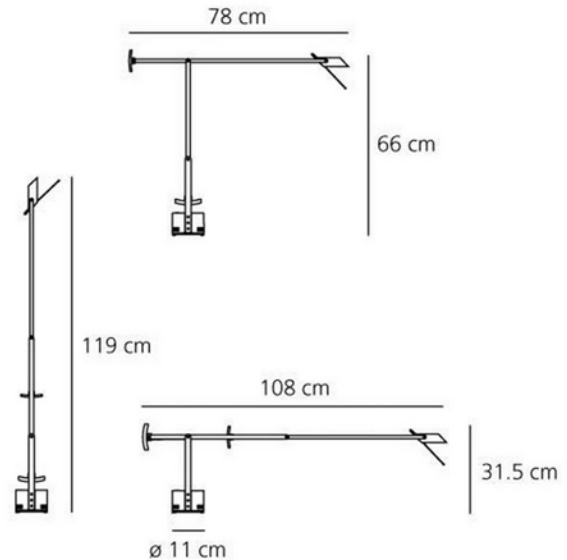

**PRODUKTDATABLAD**

Tizio

Art.no: A009010

*Lighting Solutions*

Tizio

Tizio skrivebordslampe er laget av aluminium, og både armer og lampehode kan justeres og balanseres med motvekt. I 1972 var Tizio bordlampen av Richard Sapper den første lampen med lavspent halogenteknologi. I dag er den en flerfoldig prisvinnende klassiker og blant annet en del av samlingen til Museum of Modern Art i New York. Dens slående design, den spesielle teknologien og dens store mobilitet gjør den fortsatt til en av de mest populære Artemide-lampene i dag. Det italienske ordet Tizio betyr «venn» og «kompis», et navn som passer til den ukompliserte og samtidig svært maskuline arbeidslampen. Da Richard Sapper designet denne lampen var målet å skape den ideelle skrivebordslampen. Den har derfor lange armer, et lite hode og en stabil base. Alle deler er forbundet med ledd og kan justeres i mange posisjoner. Det lille, firkantede lampehodet kan vippes slik at blendingsfritt, direkte lys kan strømme i ønsket retning, noe som gjør det perfekt for arbeid eller lesing. Et motvektsystem sørger for stabilitet i alle posisjoner – og gir lampen en veldig tydelig silhuett, uten synlige fjærer eller ledninger. Dette muliggjorde en lineær og minimalistisk design, fordi strømmen ikke ledes mellom sokkelen og lampehodet via kablen, men via selve armene. Transformatorene, som konverterer spenningen fra 230V til nødvendig 12V, er plassert i basen. Tizio er tilgjengelig i tre størrelser: Tizio, Tizio 35 og Tizio Micro. Denne lampen benytter 1 stk. halogen-pære. Lyskilde medfølger ikke.

TEKNISK DATA	
IP (system)	IP20
Produkt Familie	Tizio
Utendørs	No

LYSTEKNISKE DATA	
Lyskildetype	Lyskilde ikke inkludert
Sokkel / Base	GY6.35

DIMENSJONER	
Lengde (produkt) (mm)	119.0
Bredde (produkt) (mm)	110.0