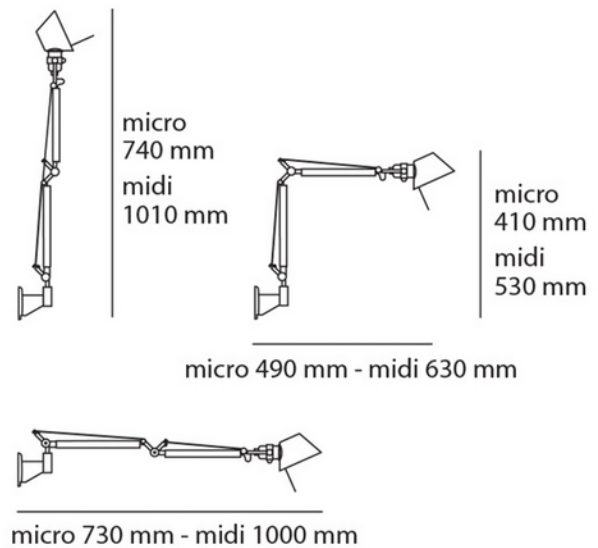

**PRODUKTDATABLAD**

Tolomeo Micro Wall Black Body Lamp

Art.no: A010930

*Lighting Solutions*

Tolomeo Micro Wall Black Body Lamp

Tolomeo er en lampeserie fra Artemide designet av Michele De Lucchi og Giancarlo Fassina i 1987. Tolomeo Micro Veggglampe ble designet i 2006. Lampen har en arm og et feste laget av polert aluminium, og en skjerm i matt anodisert aluminium. Tolomeo Micro kan plasseres enten ved skrivebordet eller over sengen, da den er liten og fleksibel. Den er enkel og fleksibel, noe som betyr at du kan rette lyset dit du vil og enkelt brette sammen eller rette lampen andre steder når den ikke er i bruk. Tolomeo Micro leveres med E14 sokkel. (Lyskilde ikke inkludert, selges separat)

ELEKTRISKE DATA	
Beskyttelsesklasse	2
Spennning (V)	230V 50Hz
Lyskilde Maks Effekt (W) hvis Sokkel	46

TEKNISK DATA	
IP (system)	IP20
Produkt Familie	Tolomeo Micro Wall Black Body Lamp
Utendørs	No

**PRODUKTDATABLAD**

Tolomeo Micro Wall Black Body Lamp

Art.no: A010930

*Lighting Solutions*

LYSTEKNISKE DATA	
Lumen ut (system) (lm)	244
Sokkel / Base	E14

DIMENSJONER	
Lengde (produkt) (mm)	450.0
Høyde (produkt) (mm)	370.0

MATERIALER OG OVERFLATER	
Farge	Sort